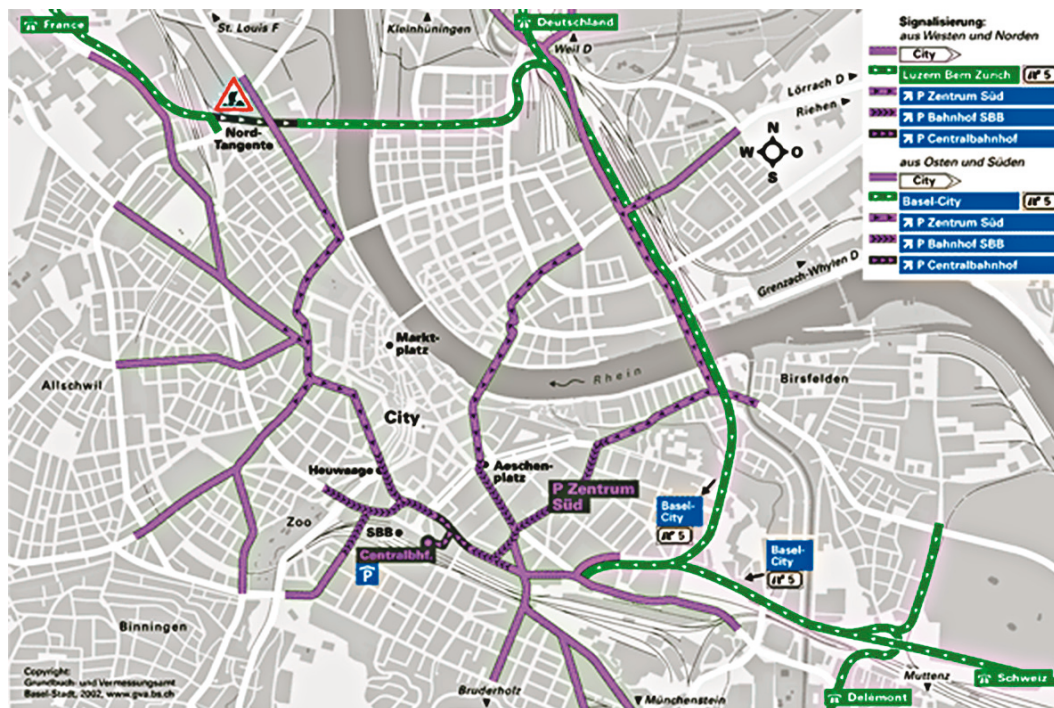

Wegbeschreibung Hotel Victoria

Anfahrt mit der Bahn:

Vom Bahnhof SBB / SNCF sind es nur ein paar Schritte (vis-à-vis Bahnhof). Vom Badischen Bahnhof führt die Tramlinie 2 direkt vor die Hoteltüre.

Anfahrt mit dem Auto:

Autobahnausfahrt Basel City No 5, Richtung Bahnhof SBB. Parkplätze in der hotel-eigenen Tiefgarage. Einfahrt durch das CENTRALBAHN-PARKING, anschliessend dem Wegweiser «Hotel Victoria» folgen.

Hotel Victoria
Centralbahnplatz 3-4
4002 Basel
Telefon +41 (0)61 270 70 70
hotel-victoria@balehotels.ch
www.balehotels.ch